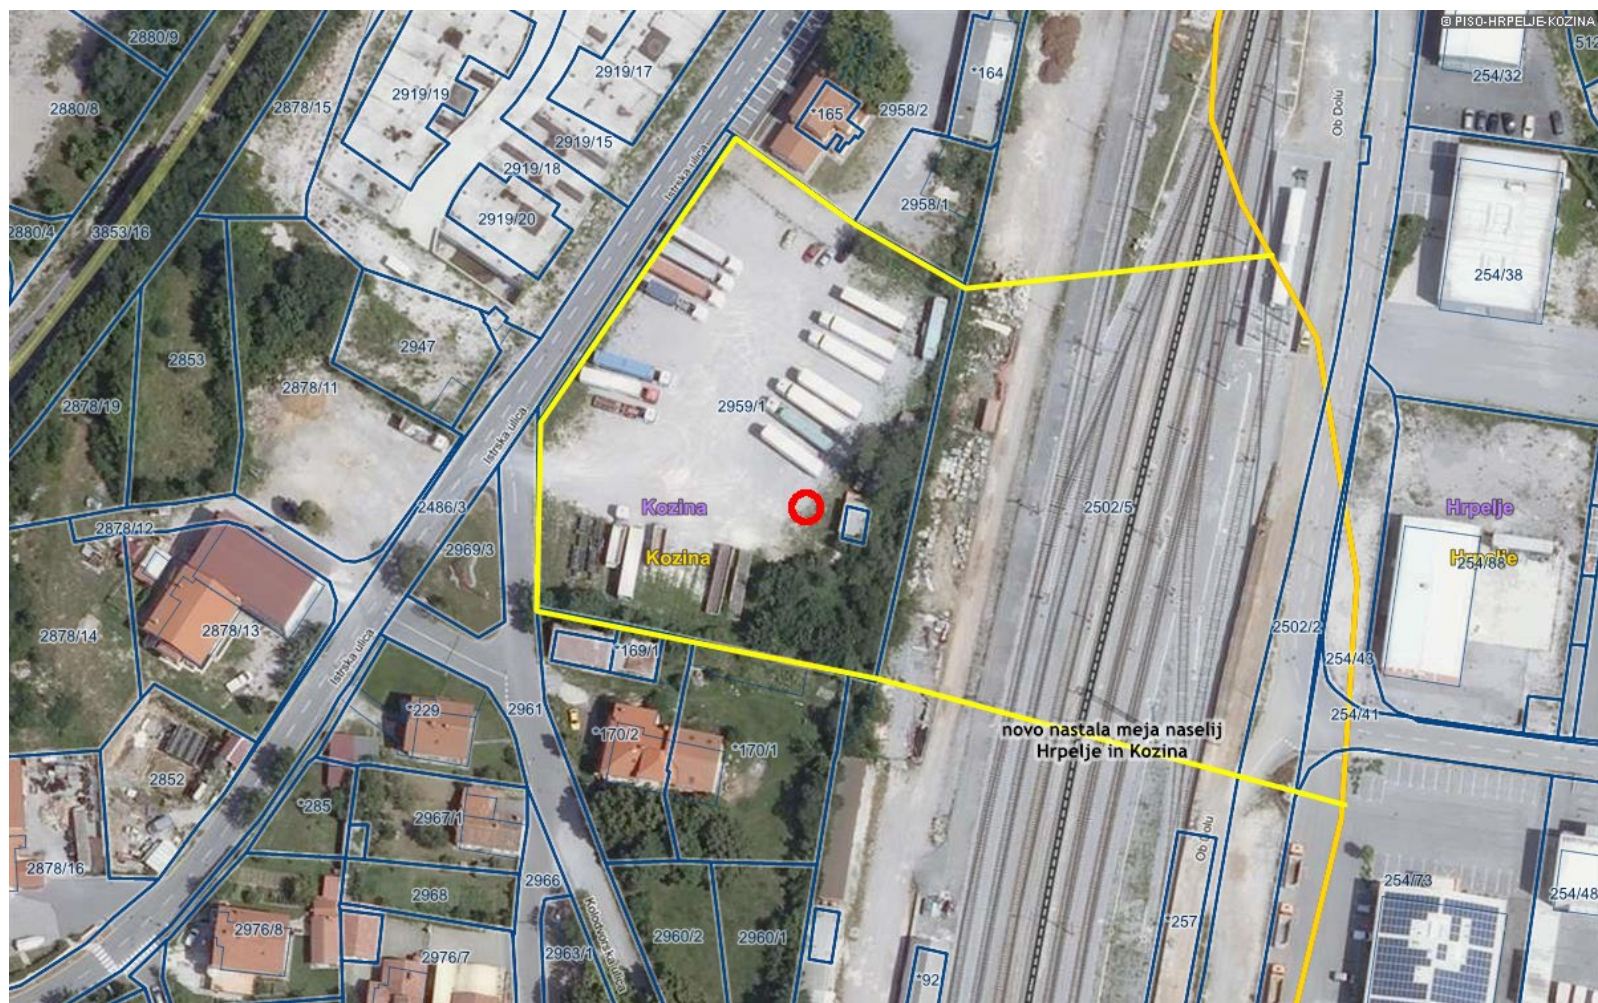

Prostorske enote (RPE)

LEGENDA:

Krajevne vaške in mestne skupnosti

SKUPNO

ST

Naselja

NASELJE

Parcele

st.

Zaznamki

0 50 m

merilo 1: 1500

0 10 cm

referen na linija

OZNA ENA LOKACIJA: $y = 417286.0$, $x = 51807.2$ (D48/GK)

<http://www.geoprostor.net/piso/>; as izpisa: 17. oktober 2017 14:17:12; uporabnik: romina.poles@hrpelje-kozina.si

Numeri no merilo je veljavno, e znaša dolžina referen ne linije 10 cm. Grafi no merilo je veljavno v vsakem primeru.

© PISO-OB INA HRPELJE-KOZINA

y = 417286.0 m x = 51807.2 m (D48/GK), z = ~ 492.2 m

najbližja hišna številka (62 m): Kolodvorska ulica 1, 6240 Kozina

katastrska ob ina: 2560-HRPELJE, parcela: 2959/1

Krajevne vaške in mestne skupnosti:

NAZIV:	Kozina
POVRŠINA [m2]:	2959604.792000

Naselja:

MID NAS.:	10131146
ID NAS.:	14
NAZIV:	Kozina
POVRŠINA [m2]:	2959604.792000