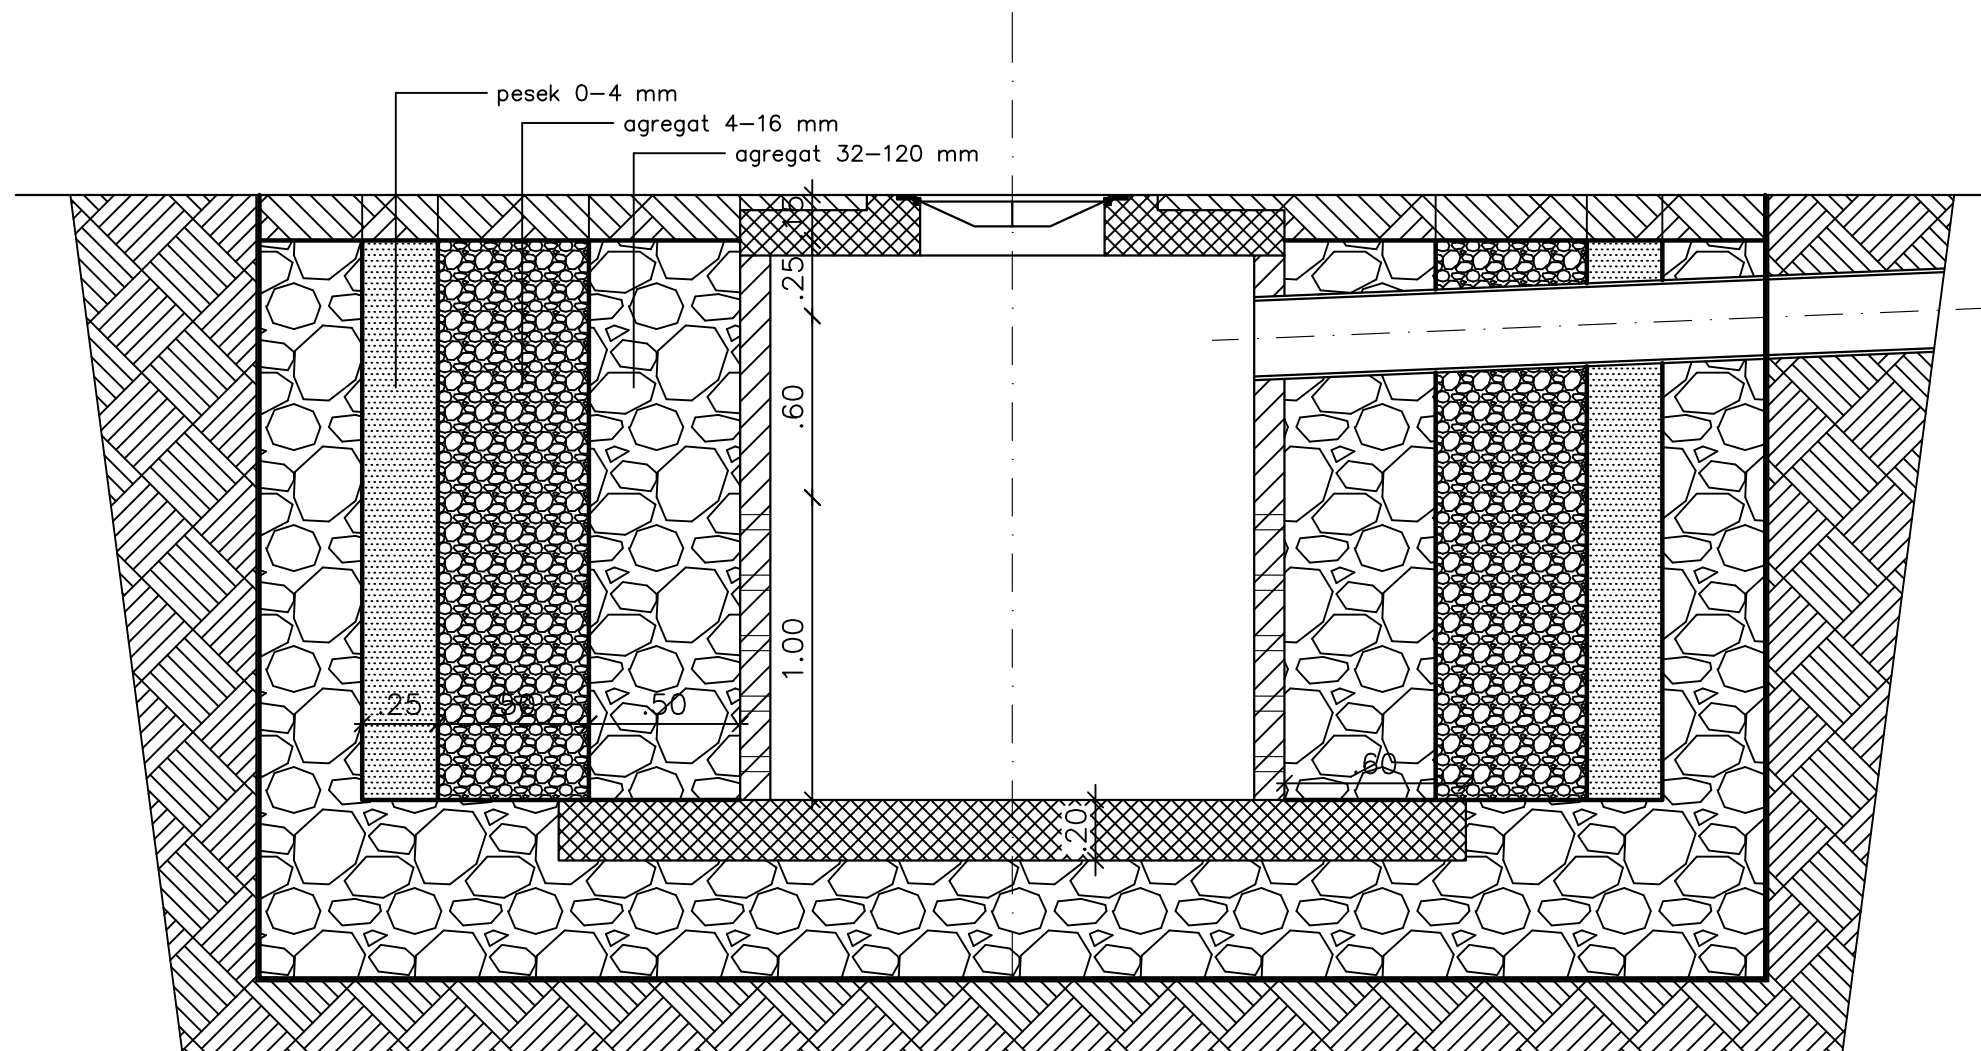

PONIKOVALNI JAŠEK Ø160  
z ponikovalnim poljem

Investitor : OBČINA HRPELJE – KOZINA Reška cesta 14 6240 Kozina		Objekt ŠIRITEV POKOPALIŠČA V HRPELJAH		
Izvajalec <b>IGL d.o.o.</b>		Vsebina DETAJL PONIKOVALNEGA JAŠKA Z PONIKOVALNIM POLJEM		
	Ime	Id.št.	Podpis/datum	Faza PZI
Odg. vod. proj.	LEON GROŠELJ univ.dipl.inž.grad.	G-1128		Datum FEBRUAR 2018
Odg. proj.	LEON GROŠELJ univ.dipl.inž.grad.	G-1128		Št. načrta 847/2016
Izdelač	TADEJ BREŽAN dipl.inž.grad.			Merilo 1:25
Št. projekta	12/16-1		St./st.	4