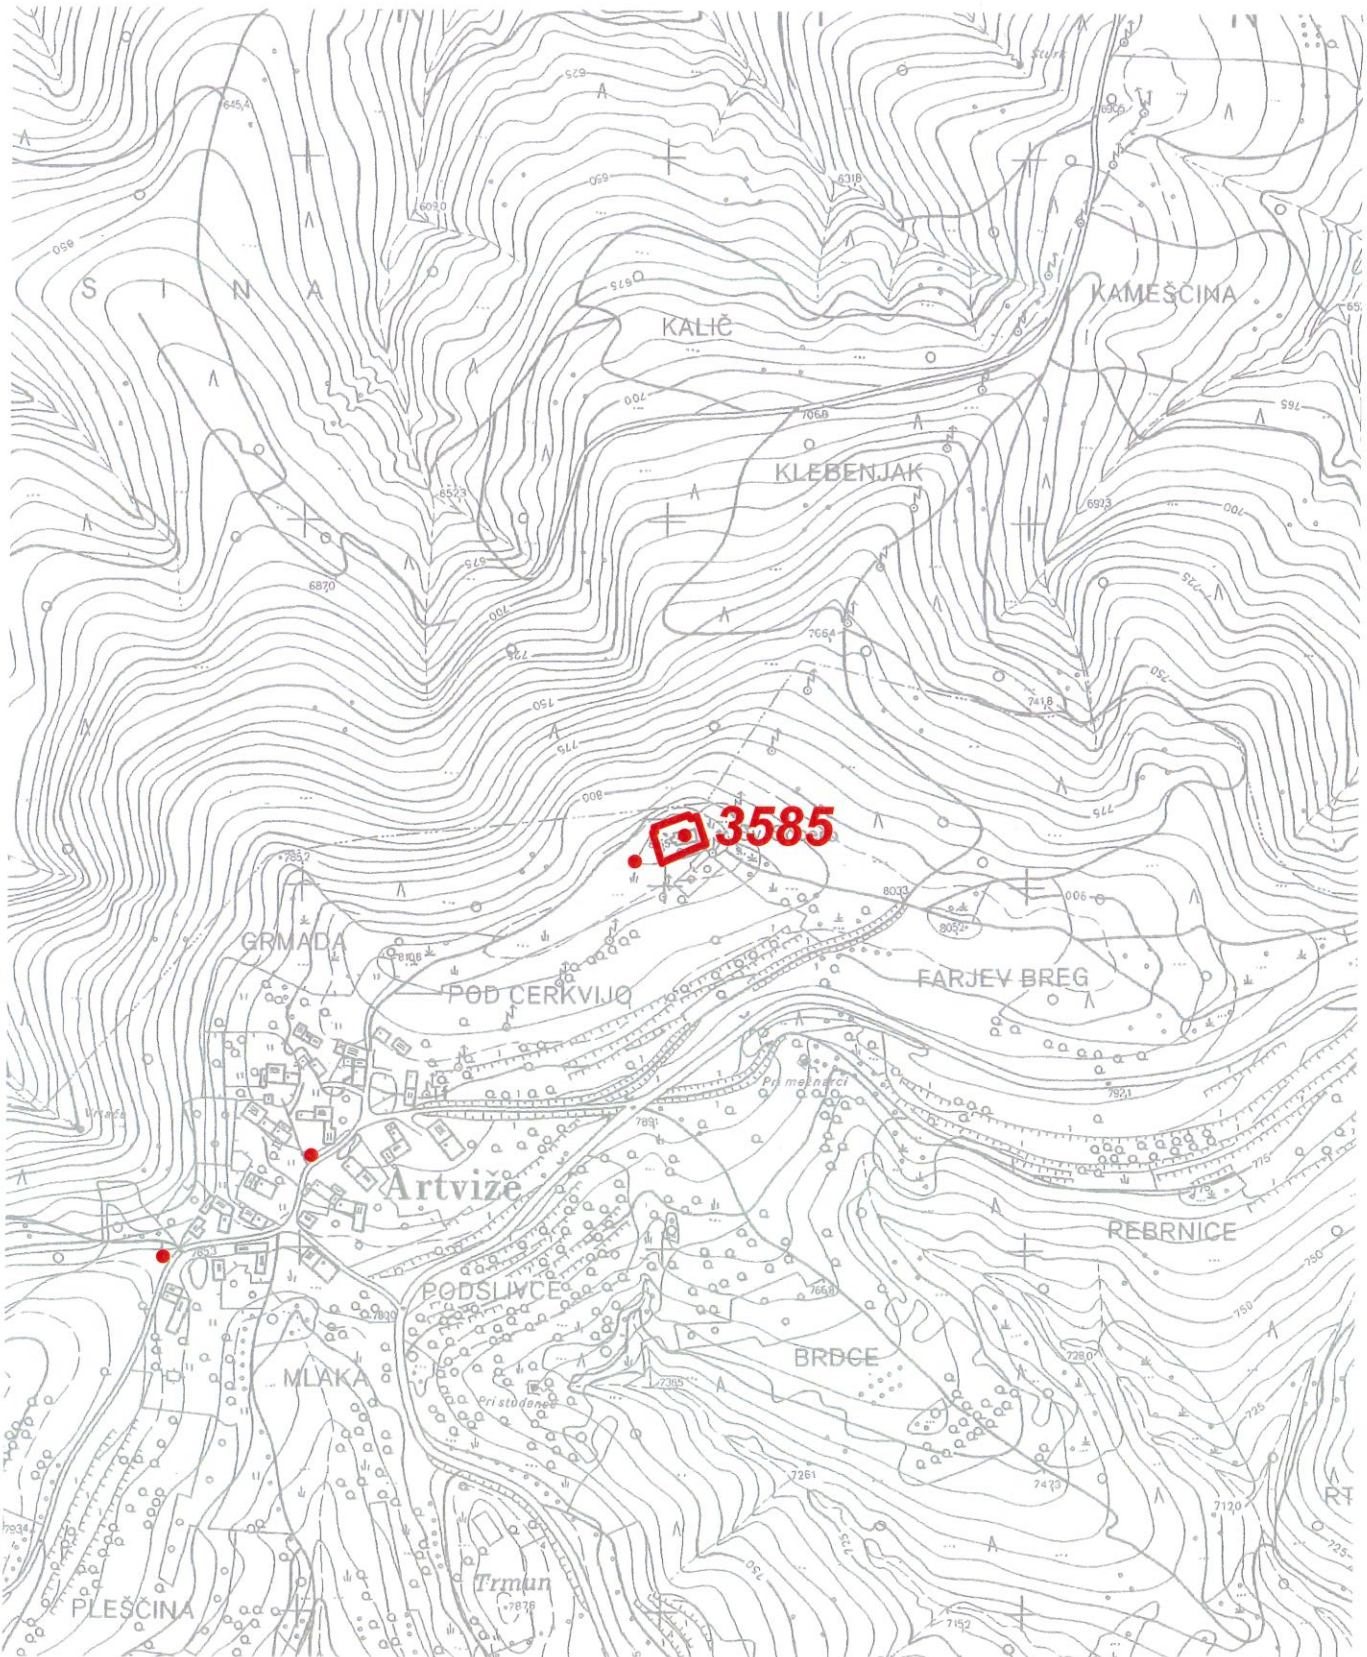

Datum izrisa : 01.09.2020

TTN5 KOZINA 7

INTERNO DELOVNO GRADIVO

Opomba:
Grafični izris prikazuje stvarno strokovno območje enote iz predloga za vpis v ZRD.

EŠD 3585

Vir podatkov:
- Ministrstvo za kulturo, Uprava RS za kulturno dediščino, ZBIRNI REGISTER DEDIŠČINE (območja in centriodi enot dediščine)
Vir za kartografsko osnovo:
- Temeljni topografski načrt 1:5000, 1:10000, Geodetska uprava RS

Merilo: 1:5000